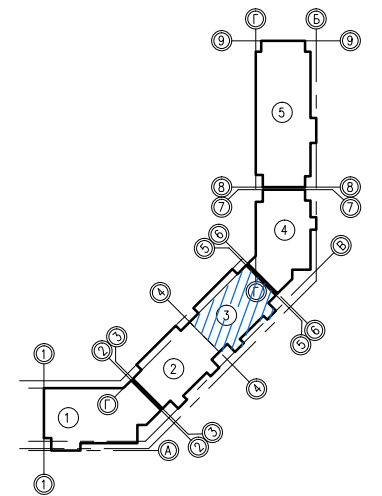

Вытяжные вентиляторы SILENT-100 (8 Вт, 220В) устанавливаются в санузлах и кухнях, расположенных на 16 этаже. Вентиляторы подключаются к группе №1 санузла кабелем ВВГнг-LS-2х1,5, проложенном открыто в кабель-канале. Управление вентилятором на кухне выполняется отдельным выключателем, вентилятор в санузле управляется выключателем освещения санузла. Вентиляторы не требуют подключения заземляющей жилы.

Условные обозначения:

 - Вентилятор вытяжной SILENT-100

				ИОС.302.3		
				Многоквартирные жилые дома со встроенными помещениями обслуживания, встроенно-пристроенным гаражом, встроенно-пристроенным дошкольным образовательным учреждением, досугово-спортивным центром по адресу: Ленинградская область, Всеволожский район, МО "Мурино" сельское поселение, земли САОЗТ "Ручьи", кадастровый номер 47-07-0722001:611		
ИЗМ.	КОЛ.	ЛИСТ	№ ДОК.	ПОДПИСЬ	ДАТА	Этап 1.2. Многоквартирный жилой дом со встроенными помещениями обслуживания. Секция №3
Разработал	Калтышев				08.14	СТADIЯ
Проверил	Калтышев					ЛИСТ
						ЛИСТОВ
Н.контр.	Калтышев					Р
						14
				План расположения сети 16 этажа		ООО "Bera" КОТЭП